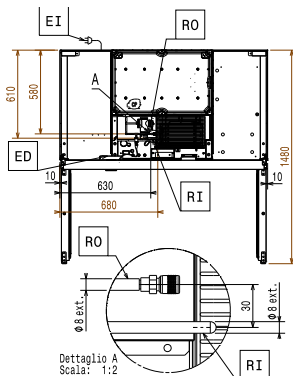

Zepředu

Boční

EI = Elektrické napojení
RI = Napojení chlazení ext. jednotky
RO = Napojení externí jednotky

Shora

Elektro

Napětí: 220-240 V/1 ph/50/60 Hz

Kapacita:

Počet a typ roštů (příslušenství): 6 - GN 2/1

Hlavní informace

Dveřní závěsy:

Vnější rozměry, Šířka 1441 mm

Vnější rozměry, Hloubka 835 mm

Vnější rozměry, hloubka při otevřených dveřích: 1480 mm

Vnější rozměry, Výška 2050 mm

Počet a typ dveří: 2 Plné

Typ vnějšího materiálu: AISI 304 / Din. 1.4301