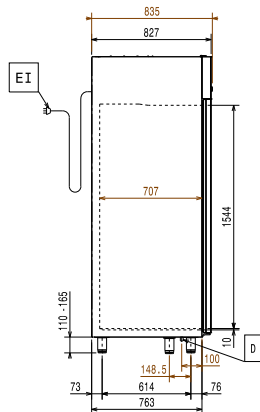

EI = Elektrické napojení
RI = Napojení chlazení ext. jednotky
RO = Napojení externí jednotky